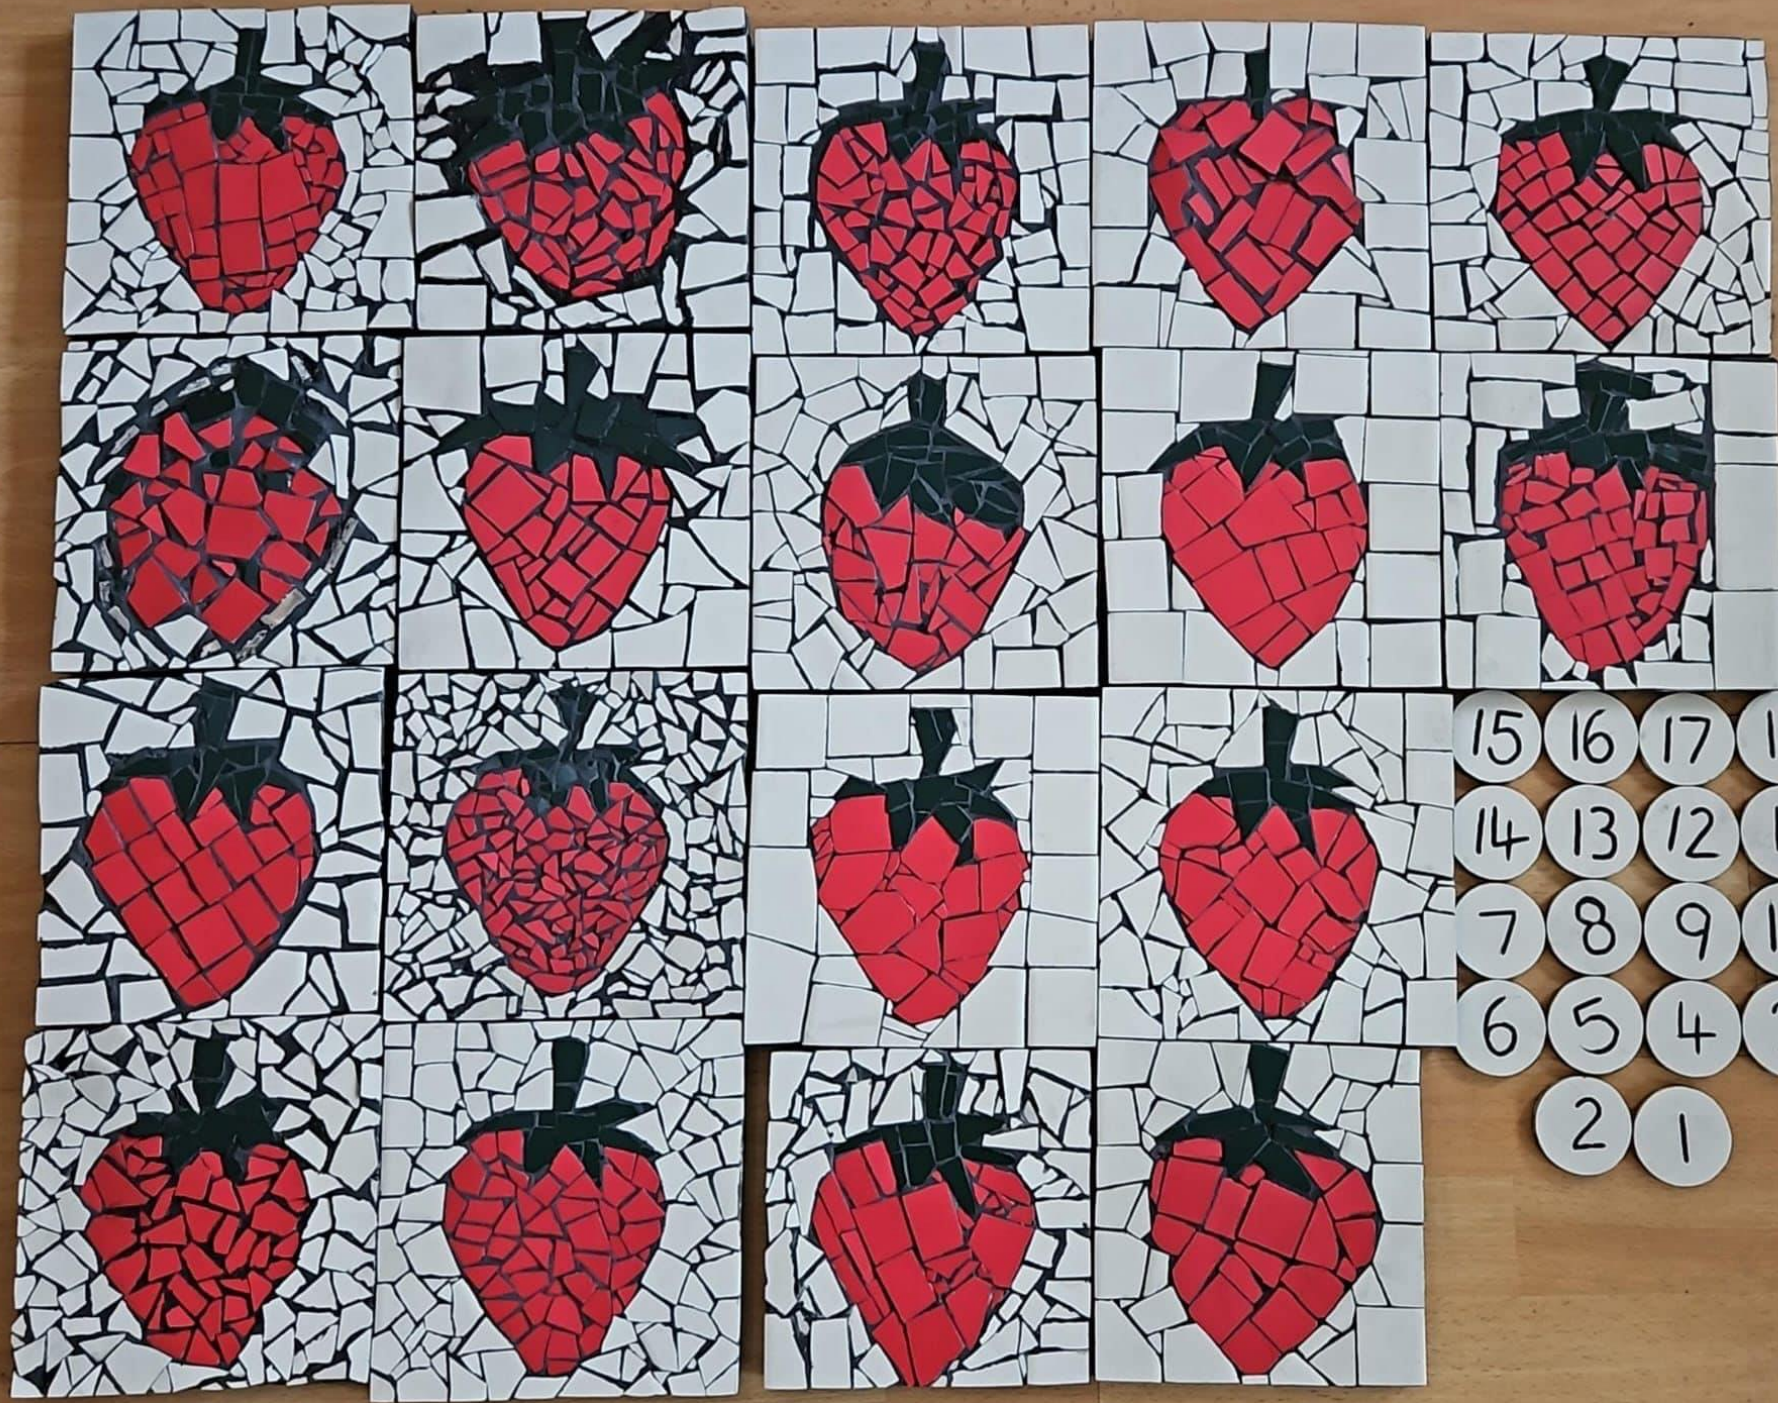

- 15 16 17 18
- 14 13 12 11
- 7 8 9 10
- 6 5 4 3
- 2 1